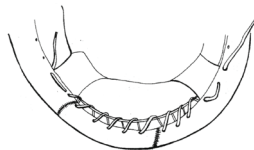

LIMORA

Oldtimer-Warenhaus

Limora Zentrallager

Industriepark Nord 21

D - 53567 Buchholz

Tel: +49 (0) 26 83- 97 99 0

E-Mail: Limora@Limora.com

Internet: www.Limora.com

Lenkradbezug Leder

Steering wheel cover • Couvre volant
Stuurhoes • Coprivolante

Echtes Leder mit sportlichem Lochdesign.
Für Lenkräder mit einem Durchmesser
von 36- 38 cm.

Filialen:

- Aachen • Berlin • Bielefeld
- Düsseldorf • Hamburg
- Köln • Stuttgart

1

3

5

2

4

6