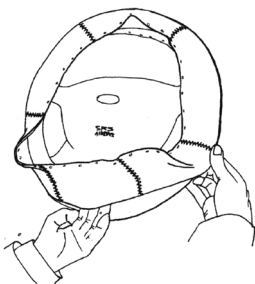

Lenkradbezug Leder

Steering wheel cover • Couvre volant
Stuurhoes • Coprivolante

Echtes Leder mit sportlichem Lochdesign.
Für Lenkräder mit einem Durchmesser
von 36- 38 cm.

Filialen:

- Aachen • Berlin • Bielefeld
- Düsseldorf • Hamburg
- Köln • Stuttgart

1

3

5

2

4

6