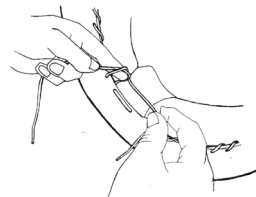

LIMORA

Oldtimer-Warenhaus

Limora Zentrallager

Industriepark Nord 21

D - 53567 Buchholz

Tel: +49 (0) 26 83- 97 99 0

E-Mail: Limora@Limora.com

Internet: www.Limora.com

Lenkradbezug Leder

Steering wheel cover • Couvre volant
Stuurhoes • Coprivolante

Echtes Leder mit sportlichem Lochdesign.
Für Lenkräder mit einem Durchmesser
von 36- 38 cm.

Filialen:

- Aachen • Berlin • Bielefeld
- Düsseldorf • Hamburg
- Köln • Stuttgart

1

3

5

2

4

6