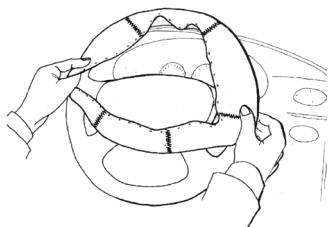

LIMORA

Oldtimer-Warenhaus

Limora Zentrallager

Industriepark Nord 21

D - 53567 Buchholz

Tel: +49 (0) 26 83- 97 99 0

E-Mail: Limora@Limora.com

Internet: www.Limora.com

Lenkradbezug Leder

Steering wheel cover • Couvre volant
Stuurhoes • Coprivolante

Echtes Leder mit sportlichem Lochdesign.
Für Lenkräder mit einem Durchmesser
von 36- 38 cm.

Filialen:

- Aachen • Berlin • Bielefeld
- Düsseldorf • Hamburg
- Köln • Stuttgart

1